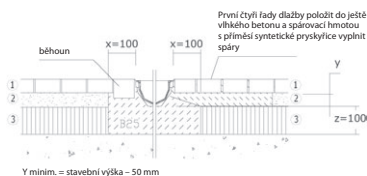

MEA®BEAUTY v kombinaci se žlabem MEA®EASY

- materiál MEA®EASY: GFK z vysoce kvalitního kompozitu
- váha žlabu (vč. roštu MEA®BEAUTY): 3,0 kg
- stavební šířka: 13,4 cm
- stavební výška: 9,5 cm
- odvodňovaná plocha: cca 170 m²

- ① Dlažba
- ② Živichná vrchní vrstva
- ③ Živichná nosná vrstva
- ④ Silniční beton

RAL 1001 Běžová		MEA®BEAUTY rošt v barvě RAL** (na poptávku)		MEA®BEAUTY pozinkovaný rošt	RAL 7047 Světle šedá
RAL 3012 Červenoběžová					RAL 7045 Šed' stříbrná
RAL 3022 Lososová růžová		MEA®BEAUTY v RAL barvě** se žlabem MEA®EASY (na poptávku)		MEA®BEAUTY pozink rošt se žlabem MEA®EASY	RAL 7037 Šed' prachová
RAL 2010 Signální oranžová		MEA®EASY set příslušenství s odtokovým hrdlem a čelními deskami		MEA®EASY protizápachový uzávěr	RAL 7024 Šed' grafitová
RAL 3031 Orientální červená		Přehled palety barev RAL CLASSIC najdete na webu www.ral.cz.			RAL 1019 Šedoběžová

Zvolte si z pohodlí domova odpovídající barvu dle odstínu Vaší dlažby nebo individuálního přání z 213 tónů palety RAL CLASSIC.

Žlaby i rošty se objednávají s příslušným objednacím kódem a číslem zvoleného RAL odstínu.

* Rošty pro tř. zatížení A15 dle DIN EN 1433

** O příplatcích za RAL tón se informujte u svého obchodního zástupce. Informace uvedené v tomto letáku jsou přibližné – přesnější informace získáte u odborných prodejců nebo na www.ral.cz.

Samostatné rošty (pozinkované i v RAL odstínu) pro dodatečnou montáž najdete na webu www.mea.cz.

Vaše kontaktní osoba: