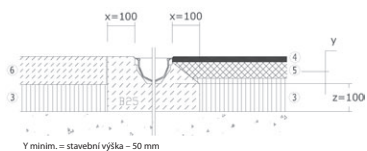

MEA®BEAUTY v kombinaci se žlabem MEA®EASY

- materiál MEA®EASY: GFK z vysoce kvalitního kompozitu
- váha žlabu (vč. roštu MEA®BEAUTY): 3,0 kg
- stavební šířka: 13,4 cm
- stavební výška: 9,5 cm
- odvodňovaná plocha: cca 170 m²

- ① Dlažba
- ② Živichná vrchní vrstva
- ③ Živichná nosná vrstva
- ④ Silniční beton

RAL 1001 Běžová		MEA®BEAUTY rošt v barvě RAL** (na poptávku)		MEA®BEAUTY pozinkovaný rošt	RAL 7047 Světle šedá
RAL 3012 Červenoběžová					RAL 7045 Šed' stříbrná
RAL 3022 Lososová růžová		MEA®BEAUTY v RAL barvě** se žlabem MEA®EASY (na poptávku)		MEA®BEAUTY pozink rošt se žlabem MEA®EASY	RAL 7037 Šed' prachová
RAL 2010 Signální oranžová		MEA®EASY set příslušenství s odtokovým hrdlem a čelními deskami		MEA®EASY protizápachový uzávěr	RAL 7024 Šed' grafitová
RAL 3031 Orientální červená		Přehled palety barev RAL CLASSIC najdete na webu www.ral.cz.			RAL 1019 Šedoběžová

Zvolte si z pohodlí domova odpovídající barvu dle odstínu Vaší dlažby nebo individuálního přání z 213 tónů palety RAL CLASSIC.

Žlaby i rošty se objednávají s příslušným objednacím kódem a číslem zvoleného RAL odstínu.

* Rošty pro tř. zatížení A15 dle DIN EN 1433

** O příplatcích za RAL tón se informujte u svého obchodního zástupce. Informace uvedené v tomto letáku jsou přibližné – přesnější informace získáte u odborných prodejců nebo na www.ral.cz.

Samostatné rošty (pozinkované i v RAL odstínu) pro dodatečnou montáž najdete na webu www.mea.cz.

Vaše kontaktní osoba: