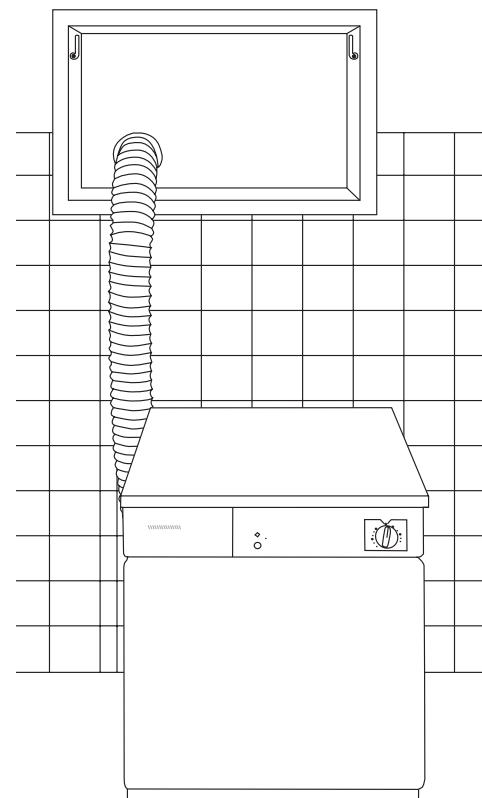

Výklopné ISO 24, větrací křídlo a křídlo s odvětráním

Okenní křídla: Vyklápěcí okno a ocelové vložené křídlo

Účelné a spolehlivé

Také osazení výklopného křídla okna MEALUXIT díky systému závěsů není vůbec žádný problém:

Vložit do zárubně – naklapnout – hotovo.

V nabídce je mnoho různých okenních křidel v různých provedeních, pro nevlhnoucí místnosti, od užitkových po pohodlné.

Okenní křídla ve výklopném provedení

- křídlo se zasklením ISO 24 mm
- křídlo s jednoduchým zasklením 5 mm
- větrací křídlo s jednoduchým zasklením 5mm, s vložkou z děrovaného plechu v horní části pro trvalé větrání
- křídlo s odvětráním – jednoduché zasklení 5 mm, průměr odvětrání 100 mm, včetně ochranné mřížky proti hmyzu pro odvětrávací hadici sušičky

Ocelové okenní křídlo

- mříž se čtvercovým děrováním 10mm z pozinkované oceli, pevná nebo otevíravá
- křídlo s jednoduchým bezpečnostním sklem, otevíravé
- jednokřídlé u velikosti okna od 80 cm nebo dvoukřídlé od 100 cm
- pro nevytápěné užitkové sklepní místnosti

K dostání pro všechny velikosti zárubní MEALUXIT