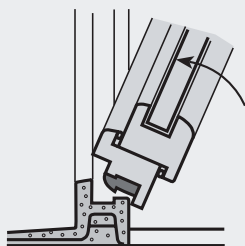

- Pohotovává zásoba

Atypické velikosti 80 x 80 cm a 80 x 100 cm dle poptávky ihned k dodání

¹⁾ Okenní zárubně MEALUXIT je možno kromě standardní šířky rámu (odpovídá tloušťce stěny) dodat také jako atypická provedení pro všechny tloušťky stěn mezi 12 cm a 39,5 cm (v šířkách vždy po 1 cm)

Okenní zárubeň Komfort plně tepelně izolovaná – řez

Okenní zárubeň částečně tepelně izolovaná – řez

Vložené otevíravě-vyklápěcí okno KOMFORT se systémem CLICK-IN

Systém CLICK-IN

Jednoduché a komfortní

Ještě nikdy nebylo tak snadné osadit okno do zárubně: díky inovovanému systému CLICK-IN je okno okamžitě připraveno k osazení: speciálně vyvinutý Clip na otevíravě-vyklápěcím okně umožňuje jednoduché osazení a zaklapnutí do zárubně – bez náradí nebo montáže kování. Vložit do zárubně – naklapnout – hotovo.

Venku

Uvnitř

Otevíravě-vyklápěcí okno MEALUXIT Komfort:

- systém CLICK-IN pro rychlé osazení okna bez náradí
- síla rámu okenního křídla 70 mm
- síla okenního rámu 73 mm
- moderní 5-komorový profil s obvodovými lištami pro fixaci skla
- Tepelně-izolační zasklení ($U_g=1,1 \text{ W/m}^2\text{K}$)
- vynikající tepelně-izolační vlastnosti ($U_w = 1,3 \text{ W/m}^2\text{K}$)*
- Kování Roto NT se základní bezpečností zajištěnou čepy s blokovacím mechanismem
- pro náročné využití sklepních místností