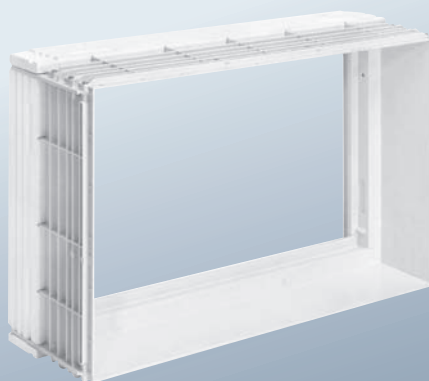

Ideální kombinace s vhodným sklepním světlíkem

Okno MEALUXIT v kombinaci se sklepním světlíkem MEAMAX nabízí v každém případě optimální řešení. Velikosti okenních zárubní a sklepních světlíků jsou navzájem přizpůsobeny a přinášejí v perfektní kombinaci více denního světla do sklepní místnosti. Inovovaný vzhled výrobků a jednoduchá práce s nimi vytvářejí optimální symbiózu pro jednotlivé sklepní a suterénní místnosti.

Informace o výrobku

Jistota a flexibilita při plánování

- k dostání různé varianty vkládaných oken
- optimální kombinace ceny a práce

Ideální pro všechny uživatele

- dva různé modely tepelně izolovaných zárubní pro různé požadavky
- k zazdění nebo zabetonování
- pro tloušťky stěn od 12 cm do 39,5 cm
- výběr oken přímo stavebníkem je možný
- optimální úprava vzhledu po zabudování je možná
- nízká hmotnost a jednoduchá práce díky nejmodernější technologii z plastu vyztuženého skelným vláknem
- od jednoduchého až po tepelně-izolační zasklení
- jednoduché vložení a výměna oken při změně užívání místnosti