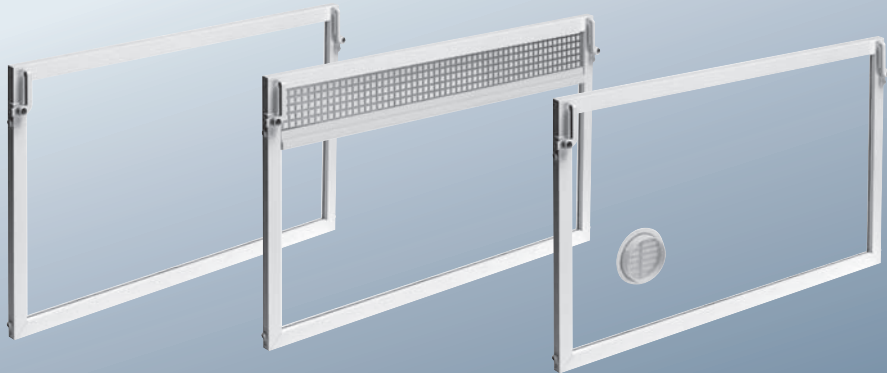

Okenní zárubeň Komfort plně tepelně izolovaná – řez

Okenní zárubeň částečně tepelně izolovaná – řez

Vložené otevíravě-vyklápěcí okno KOMFORT se systémem CLICK-IN

Systém CLICK-IN

Jednoduché a komfortní

Ještě nikdy nebylo tak snadné osadit okno do zárubně: díky inovovanému systému CLICK-IN je okno okamžitě připraveno k osazení: speciálně vyvinutý Clip na otevíravě-vyklápěcím okně umožňuje jednoduché osazení a zaklapnutí do zárubně – bez náradí nebo montáže kování. Vložit do zárubně – naklapnout – hotovo.

Venku

Uvnitř

Otevíravě-vyklápěcí okno MEALUXIT Komfort:

- systém CLICK-IN pro rychlé osazení okna bez náradí
- síla rámu okenního křídla 70 mm
- síla okenního rámu 73 mm
- moderní 5-komorový profil s obvodovými lištami pro fixaci skla
- Tepelně-izolační zasklení ($U_g=1,1 \text{ W/m}^2\text{K}$)
- vynikající tepelně-izolační vlastnosti ($U_w = 1,3 \text{ W/m}^2\text{K}$)*
- Kování Roto NT se základní bezpečností zajištěnou čepy s blokovacím mechanismem
- pro náročné využití sklepních místností

* u velikosti 100x100 cm

Výklopné ISO 24, větrací křídlo a křídlo s odvětráním

Vložené ocelové sklepní okno

Okenní křídla: Vyklápěcí okno a ocelové vložené křídlo

Účelné a spolehlivé

Také osazení výklopného křídla okna MEALUXIT díky systému závěsů není vůbec žádný problém:

Ocelové okenní křídlo

- mříž se čtvercovým děrováním 10mm z pozinkované oceli, pevná nebo otevíravá
- křídlo s jednoduchým bezpečnostním sklem, otevíravé
- jednokřídlé u velikosti okna od 80 cm nebo dvoukřídlé od 100 cm
- pro nevytápěné užitkové sklepní místnosti