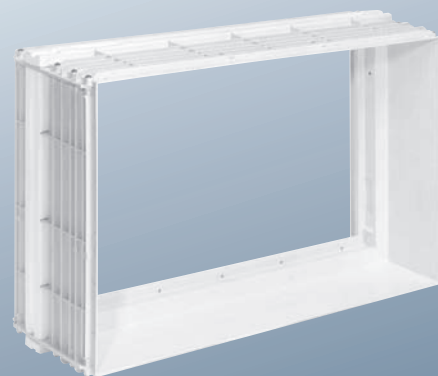

Ideální kombinace s vhodným sklepním světlíkem

Okno MEALUXIT v kombinaci se sklepním světlíkem MEAMAX nabízí v každém případě optimální řešení. Velikosti okenních zárubní a sklepních světlíků jsou navzájem přizpůsobeny a přinášejí v perfektní kombinaci více denního světla do sklepní místnosti. Inovovaný vzhled výrobků a jednoduchá práce s nimi vytvářejí optimální symbiózu pro jednotlivé sklepní a suterénní místnosti.

Informace o výrobku

Jistota a flexibilita při plánování

- k dostání různé varianty vkládaných oken
- optimální kombinace ceny a práce

Ideální pro všechny uživatele

- dva různé modely tepelně izolovaných zárubní pro různé požadavky
- k zazdění nebo zabetonování
- pro tloušťky stěn od 12 cm do 39,5 cm
- výběr oken přímo stavebníkem je možný
- optimální úprava vzhledu po zabudování je možná
- nízká hmotnost a jednoduchá práce díky nejmodernější technologii z plastu vyztuženého skelným vláknem
- od jednoduchého až po tepelně-izolační zasklení
- jednoduché vložení a výměna oken při změně užívání místnosti