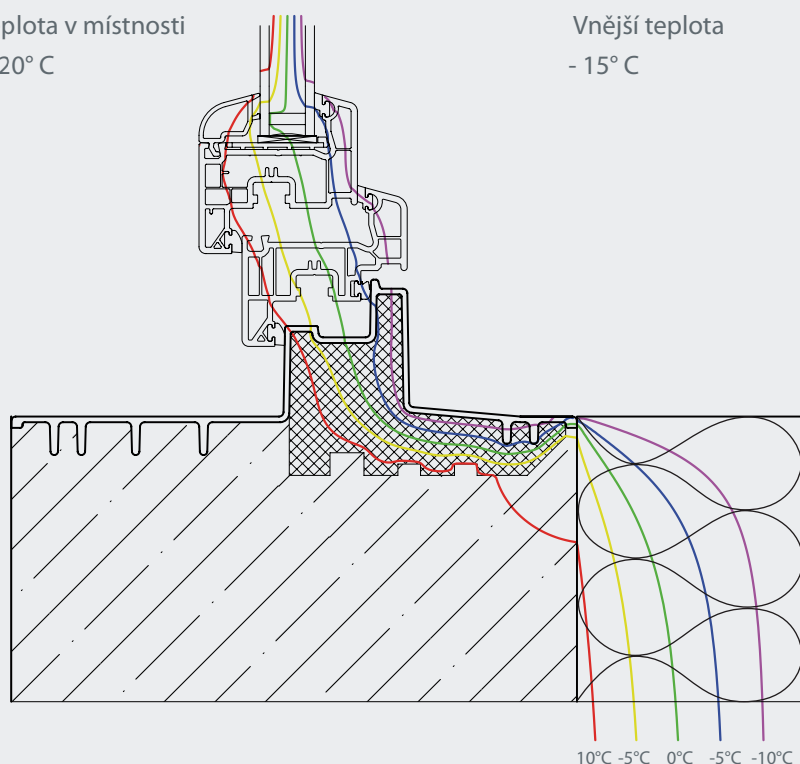

Průběh izoterm

Teplota v místnosti
+ 20° C

Vnější teplota
- 15° C

Zpráva o zkouškách potvrzuje:

Na místě připojení okna se netvoří v těchto extrémních podmínkách žádný kondenzát.

IFT Rosenheim přezkoušeno a potvrzeno:

Systém oken s ostěním MEALUXIT splňuje požadavky s nejlepšími výsledky pro:

odpor tlaku větru
EN 12210

těsnost proti
silnému dešti
EN 12208

prodyšnost
EN 12207

Zárubně a okna jsou zkoušeny jako systém. Proto přináší bezpečné provedení ve srovnáním s klasicky zabudovanými okny. Dodatečná utěšňování na stavbě nejsou nutná.